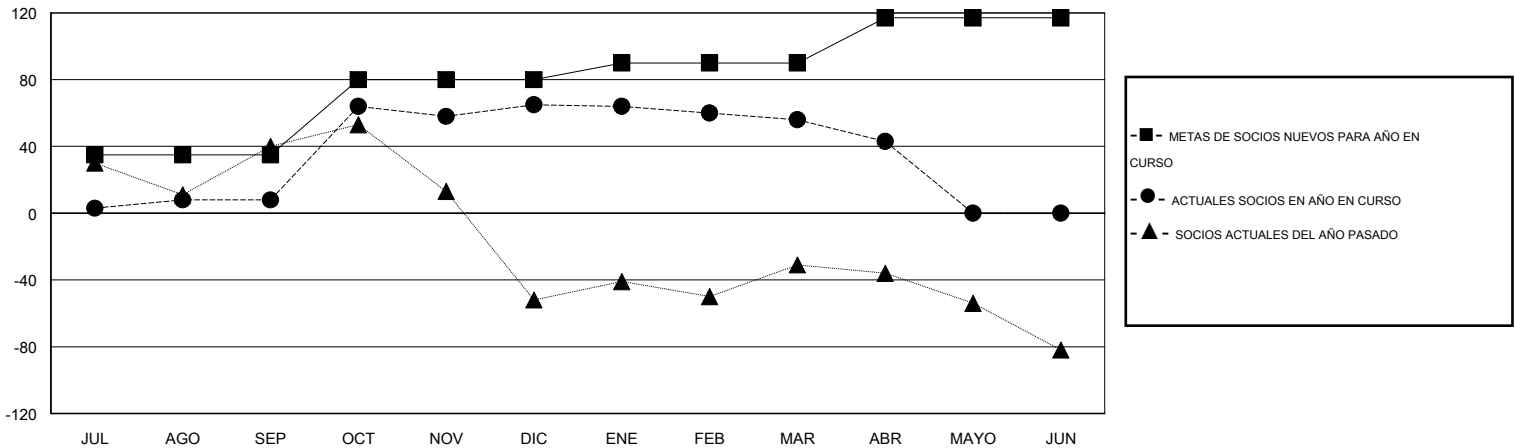

MONTHLY MEMBERSHIP PROGRESS REPORT

District M 2

Results as of: 4/30/2015

GMT: Pedro Marrello

UBICACIÓN PARAGUAY

GMT DE AE 3

Clubes					socios				
RESULTADOS DE 2014-2015					RESULTADOS DE 2014-2015				
TRIMESTRE	META DE CLUBES NUEVOS	NUEVOS CLUBES	CLUBES DADOS DE BAJA	GANANCIA/PÉRDIDA NETA	TRIMESTRE	META DE SOCIOS NUEVOS	SOCIOS FUNDADORES Y NUEVOS SOCIOS AÑADIDOS	SOCIOS DADOS DE BAJA	GANANCIA/PÉRDIDA NETA
JUL/AGO/SEP	1	0	0	0	JUL/AGO/SEP	35	33	25	8
OCT/NOV/DIC	1	3	0	3	OCT/NOV/DIC	45	98	41	57
ENE/FEB/MAR	0	0	0	0	ENE/FEB/MAR	10	0	9	-9
ABR/MAYO/JUN	1	0	0	0	ABR/MAYO/JUN	27	6	19	-13

METAS Y CIFRA ACUMULATIVA DE CLUBES NUEVOS

METAS Y CIFRA ACUMULATIVA DE SOCIOS

CLUBES DADOS DE BAJA: 0	18 CLUBS OF 43 AÑADIERON 1 O MÁS SOCIOS NUEVOS	<u>DISTRIBUCIÓN POR SEXO</u>
<u>SOCIOS DADOS DE BAJA</u>	CLIC AQUÍ PARA DATOS DE SALUD DE CLUB	MASCULINO 654 (57.98%)
FALLECIDOS 9		FEMENINO 474 (42.02%)
CLUB CANCELADO 0		SOCIOS EN UNIDAD FAMILIAR 384
OTRO 85		CABEZA DE FAMILIA 152
TOTAL 94		NO ES CABEZA DE FAMILIA 232