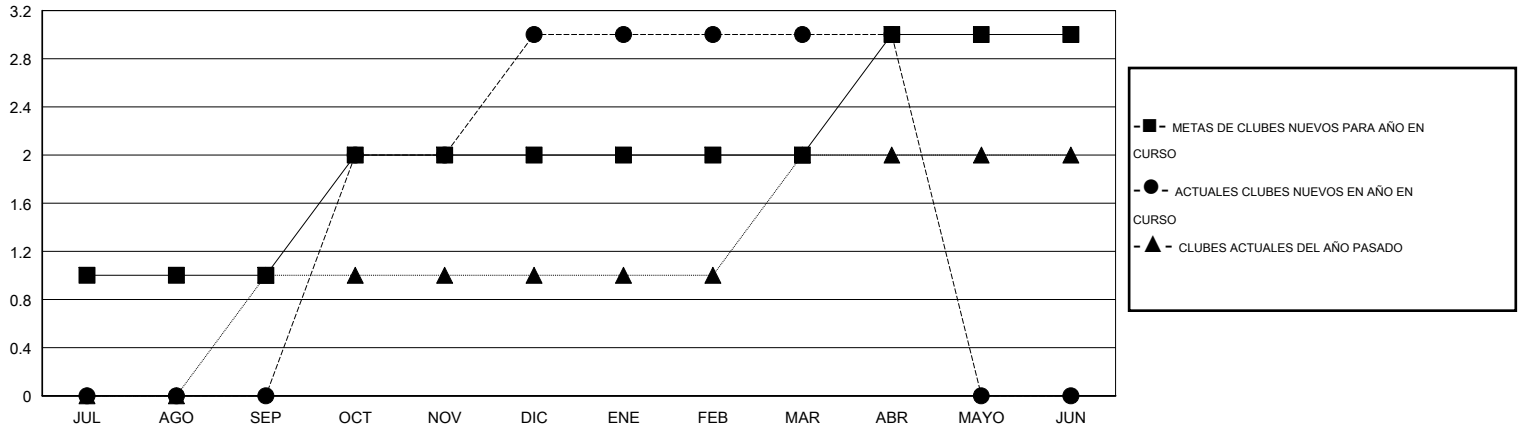

MONTHLY MEMBERSHIP PROGRESS REPORT

District M 2

Results as of: 4/30/2015

GMT: Pedro Marrello

UBICACIÓN PARAGUAY

GMT DE AE 3

Clubes					socios				
RESULTADOS DE 2014-2015					RESULTADOS DE 2014-2015				
TRIMESTRE	META DE CLUBES NUEVOS	NUEVOS CLUBES	CLUBES DADOS DE BAJA	GANANCIA/PÉRDIDA NETA	TRIMESTRE	META DE SOCIOS NUEVOS	SOCIOS FUNDADORES Y NUEVOS SOCIOS AÑADIDOS	SOCIOS DADOS DE BAJA	GANANCIA/PÉRDIDA NETA
JUL/AGO/SEP	1	0	0	0	JUL/AGO/SEP	35	33	25	8
OCT/NOV/DIC	1	3	0	3	OCT/NOV/DIC	45	98	41	57
ENE/FEB/MAR	0	0	0	0	ENE/FEB/MAR	10	0	9	-9
ABR/MAYO/JUN	1	0	0	0	ABR/MAYO/JUN	27	6	19	-13

METAS Y CIFRA ACUMULATIVA DE CLUBES NUEVOS

METAS Y CIFRA ACUMULATIVA DE SOCIOS

CLUBES DADOS DE BAJA: 0	18 CLUBS OF 43 AÑADIERON 1 O MÁS SOCIOS NUEVOS	<u>DISTRIBUCIÓN POR SEXO</u>
<u>SOCIOS DADOS DE BAJA</u>	CLIC AQUÍ PARA DATOS DE SALUD DE CLUB	MASCULINO 654 (57.98%)
FALLECIDOS 9		FEMENINO 474 (42.02%)
CLUB CANCELADO 0		SOCIOS EN UNIDAD FAMILIAR 384
OTRO 85		CABEZA DE FAMILIA 152
TOTAL 94		NO ES CABEZA DE FAMILIA 232